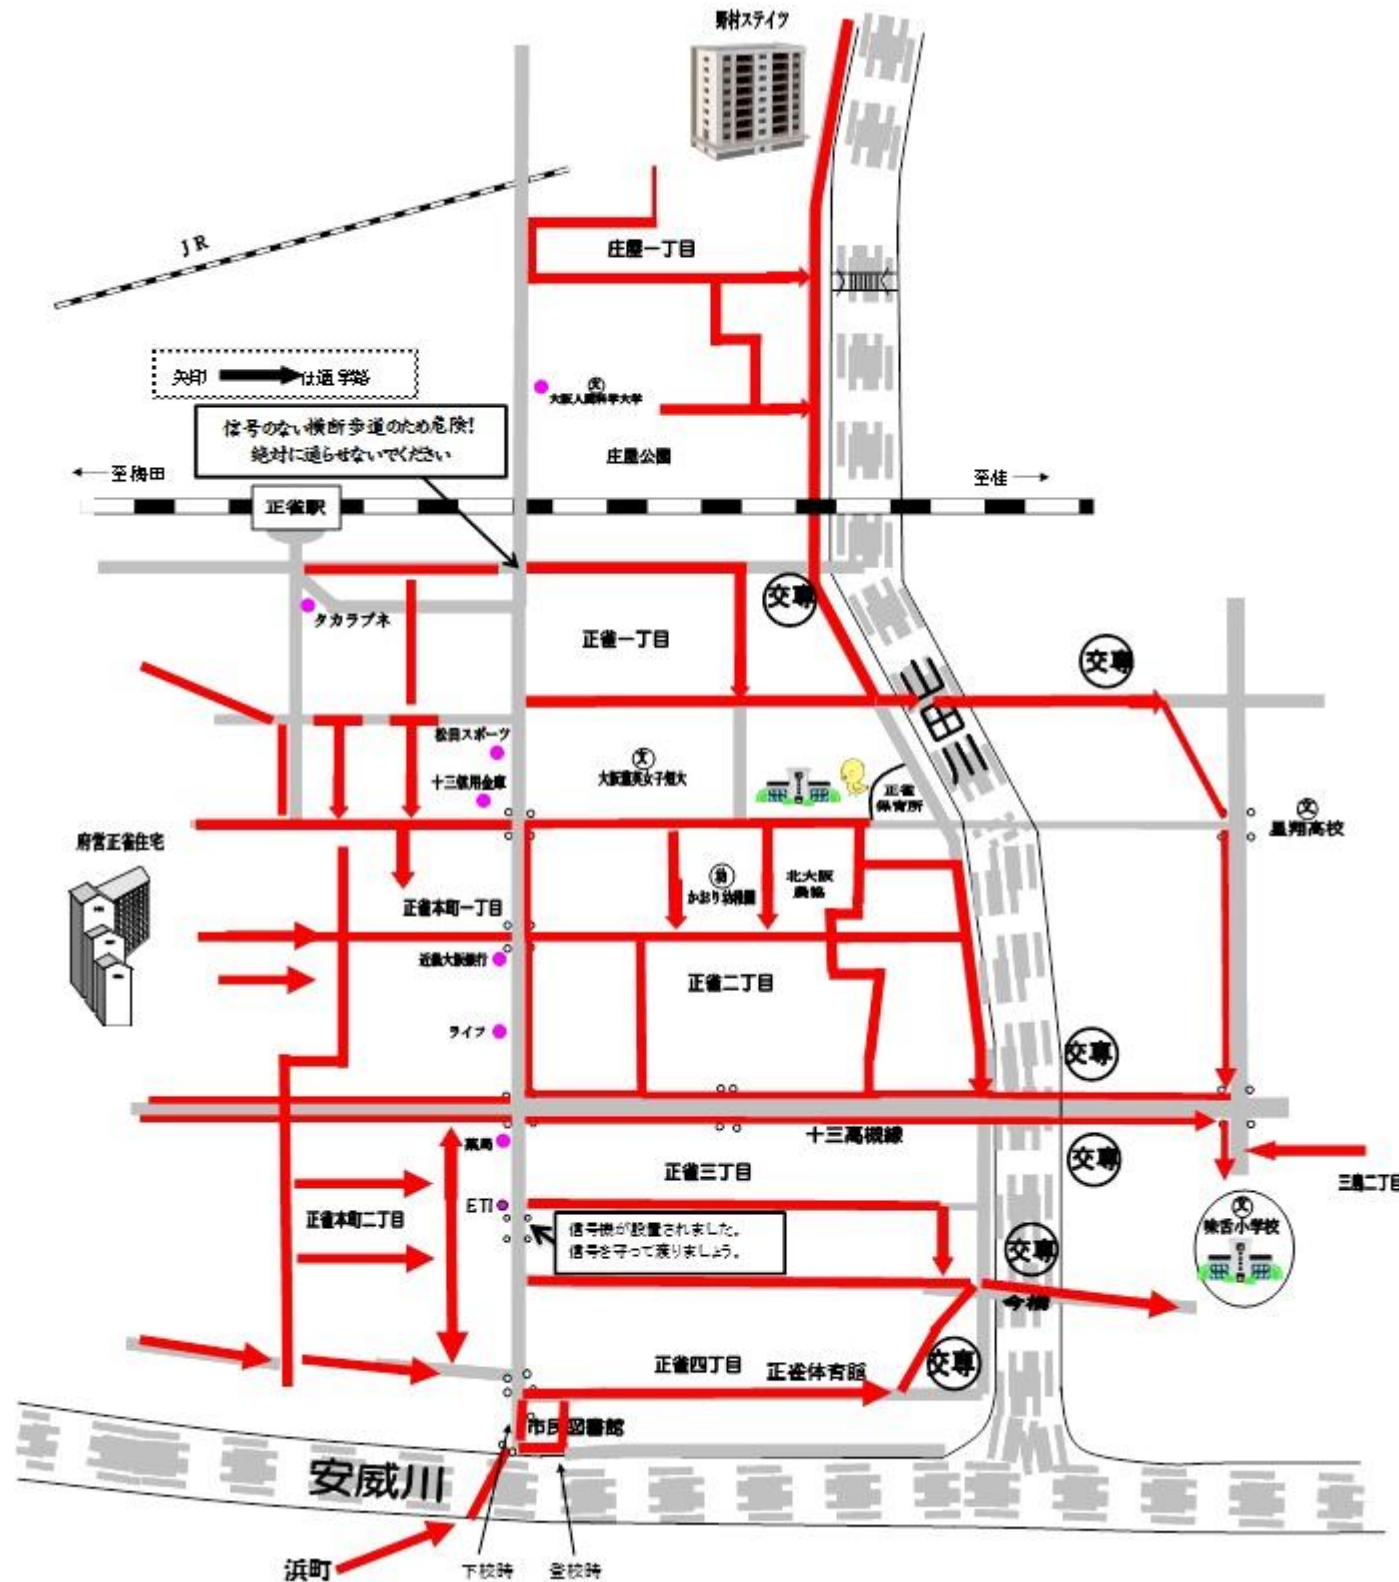

【下校時刻について】11日(金)教職員研修のため15:00下校(1・2年生は14:10下校) 16日(水)教職員出張のため14:10下校
 【家庭訪問期間の下校時刻】 15日(火)・17日(木)・18日(金)・21日(月)・22日(火)の5日間 13:35下校となります
 【その他】樹木薬剤散布(家庭訪問期間中に予定)
 【わくわく広場】毎週水曜日 14:50～17:00 体育館にて実施
 ※5月16日は短縮のため14:20から行います ※追加申し込みについては担任まで申し出てください
 【放課後しゅくだい広場】3・4年生 毎週水曜日 放課後～16:00 図書室にて実施 ※初回は5月23日(水)を予定しています
 2年生 毎週木曜日 放課後～16:00 図書室にて実施 ※初回は5月24日(木)を予定しています
 ※しゅくだい広場の申し込みについては後日案内を配布いたします。

【6月の主な行事予定】※変更となる場合があります
 4日(月)心臓精検 5日(火)検尿二次予備日 6日(水)地区児童会・集団下校・PTA見守り活動 7日(木)朝会・民生懇話会
 8日(金)PTA運営委員会 9日(土)土曜参観・引渡訓練 11日(月)代休 12日(火)ウォンギ子ども会 18日(月)クラブ活動②
 20日(水)～21日(木)5年生林間学校 25日(月)児童委員会③ 26日(火)ウォンギ子ども会 28日(木)朝会

家庭訪問について

新年度が始まり、およそ1か月が過ぎ、新しい学年の生活も軌道に乗ってきました。そこで、担任が各ご家庭をお伺いして、子どもたちのご家庭での様子等をお聞かせいただきたく存じます。限られた時間ではありますが、有意義なものとなるようよろしくお願い申し上げます。

なお、担任は予定の訪問時刻に何よう努めてまいります。多少時間が前後する場合があります。あらかじめご了承ください。

家庭訪問期間中は、20分休みを10分に短縮し、12時10分より給食、13時00分より10分間の休憩を取ったのち、13時10分から35分まで25分間学習の時間を取り、13時35分に下校をします。4月17日(火)に配付をした案内から一部変更しております。よろしくお願いいたします。

摂津市立味舌小学校 『通学路』

通学路は、登下校の安全面を配慮し、学校が指定する通学用道路のことです。ただし、主要部だけの指定ですので、細部についてはお子様と話し合ってください。

5月	2日(水)セーフティーパトロール 15日(火)・17日(木)・18日(金)・21日(月)・22日(火) 家庭訪問 25日(金)PTA総会
6月	6日(水)地区児童会・集団下校、PTA見守り活動 9日(土)土曜参観・引渡訓練 11日(月)代休 20日(水)～21日(木)5年生林間学校
7月	4日(水)セーフティーパトロール 17日(火)短縮授業開始 18日(水)給食終了 20日(金)終業式
8月	6日(月)平和登校日 27日(月)始業式 29日(水)給食開始 30日(木)連合水泳大会 ※31日(金)連合水泳大会予備日
9月	5日(水)セーフティーパトロール 21日(金)6年生参観・修学旅行保護者説明会 28日(金)運動会前日準備 30日(日)運動会
10月	1日(月)代休 7日(日)味舌小校区市民体育祭 22日(月)～23日(火)6年生修学旅行 26日(金)PTAカーニバル前日準備 28日(日)日曜参観・文化祭、PTAカーニバル 29日(月)代休
11月	7日(水)セーフティーパトロール 21日(水)摂津市連合音楽会 29日(木)～12月4日(火)個人懇談
12月	19日(水)給食終了 21日(金)終業式
1月	8日(火)始業式 9日(水)セーフティーパトロール 20日(日)一中校区クリーン大作戦
2月	1日(金)新入生入学説明会 7日(木)味舌小学校研究発表会
3月	6日(水)セーフティーパトロール 13日(水)卒業式予行 15日(金)卒業式前日準備 18日(月)卒業式 19日(火)給食終了 20日(水)短縮授業 22日(金)修了式